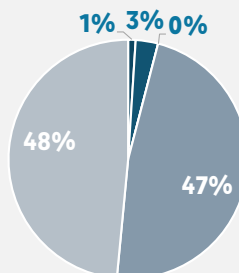

PERFIL DE AUDIÊNCIA

TELESPECTADORES ALCANÇADOS

361.999

AUDIÊNCIA DOMICILIAR

2

SHARE%

9

SEXO

■ HOMENS ■ MULHERES

IDADE

■ 04 A 11 ■ 12 A 17 ■ 18 A 24
■ 25 A 49 ■ 50+

CLASSE

■ AB ■ C ■ DE

ESQUEMA COMERCIAL

Esquema de Patrocínio I:

8,66 Vinhetas Caracterizadas de 5" + 4,33 Comerciais de 30"
Valor Mensal: R\$ 79.056,00