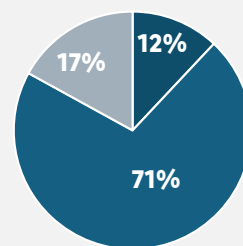

PERFIL DE AUDIÊNCIA

TELESPECTADORES ALCANÇADOS

361.999

AUDIÊNCIA DOMICILIAR

2

SHARE%

9

SEXO

■ HOMENS ■ MULHERES

IDADE

■ 04 A 11 ■ 12 A 17 ■ 18 A 24
■ 25 A 49 ■ 50+

CLASSE

■ AB ■ C ■ DE

ESQUEMA COMERCIAL

Esquema de Patrocínio I:

8,66 Vinhetas Caracterizadas de 5" + 4,33 Comerciais de 30"
Valor Mensal: R\$ 79.056,00