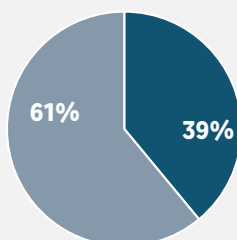

PERFIL DE AUDIÊNCIA

TELESPECTADORES ALCANÇADOS

361.999

AUDIÊNCIA DOMICILIAR

2

SHARE%

9

SEXO

■ HOMENS ■ MULHERES

IDADE

■ 04 A 11 ■ 12 A 17 ■ 18 A 24
■ 25 A 49 ■ 50+

CLASSE

■ AB ■ C ■ DE

ESQUEMA COMERCIAL

Esquema de Patrocínio I:

8,66 Vinhetas Caracterizadas de 5" + 4,33 Comerciais de 30"
Valor Mensal: R\$ 79.056,00