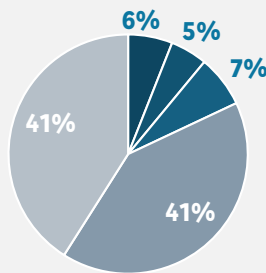

PERFIL DE AUDIÊNCIA

TELESPECTADORES ALCANÇADOS

1.278.538

AUDIÊNCIA DOMICILIAR

8

SHARE%

15

SEXO

■ HOMENS ■ MULHERES

IDADE

■ 04 A 11 ■ 12 A 17 ■ 18 A 24
■ 25 A 49 ■ 50+

CLASSE

■ AB ■ C ■ DE

ESQUEMA COMERCIAL

Esquema de Patrocínio I:

44 Vinhetas Caracterizadas de 5" + 22 Comerciais de 30"
Valor Mensal: R\$ 768.845,00