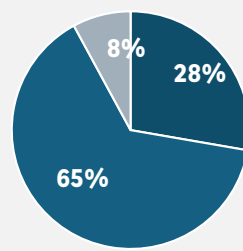

PERFIL DE AUDIÊNCIA

TELESPECTADORES ALCANÇADOS

1.278.538

AUDIÊNCIA DOMICILIAR

8

SHARE%

15

SEXO

■ HOMENS ■ MULHERES

IDADE

■ 04 A 11 ■ 12 A 17 ■ 18 A 24
■ 25 A 49 ■ 50+

CLASSE

■ AB ■ C ■ DE

ESQUEMA COMERCIAL

Esquema de Patrocínio I:

44 Vinhetas Caracterizadas de 5" + 22 Comerciais de 30"
Valor Mensal: R\$ 768.845,00