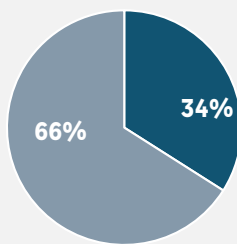

PLANO COMERCIAL

GÊNESIS

SEGUNDA A SEXTA, ÀS 21H45

Gênesis é uma novela da Record que retrata a criação do mundo e a vida de personagens bíblicos marcantes, como Adão, Noé, Abraão, Jacó e José. Dividida em ciclos, a trama explora temas de fé, amor, traição e redenção, unindo entretenimento e ensinamentos espirituais em uma produção grandiosa e envolvente.

PERFIL DE AUDIÊNCIA

TELESPECTADORES ALCANÇADOS

1.278.538

AUDIÊNCIA DOMICILIAR

8

SHARE%

15

SEXO

■ HOMENS ■ MULHERES

IDADE

■ 04 A 11 ■ 12 A 17 ■ 18 A 24
■ 25 A 49 ■ 50+

CLASSE

■ AB ■ C ■ DE

ESQUEMA COMERCIAL

Esquema de Patrocínio I:

44 Vinhetas Caracterizadas de 5" + 22 Comerciais de 30"
Valor Mensal: R\$ 768.845,00