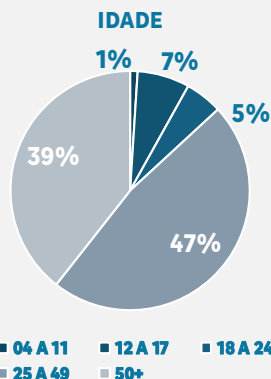

PLANO COMERCIAL

SEGUNDA A SEXTA, ÀS 23H45

A série Íris – Organização Coreana, da Record, é um eletrizante drama de ação e espionagem que mergulha no universo das operações secretas envolvendo agentes de elite da Coreia do Sul. Com uma trama repleta de conspirações, traições e missões de alto risco, a produção entrega cenas de tirar o fôlego, efeitos visuais impressionantes e um enredo envolvente. Misturando estratégia, tecnologia e drama pessoal, Íris cativa o público ao explorar os bastidores da segurança nacional e os dilemas enfrentados por seus protagonistas.

PERFIL DE AUDIÊNCIA

ESQUEMA COMERCIAL

Esquema de Patrocínio I:
44 Vinhetas Caracterizadas de 5" + 22 Comerciais de 30"
Valor Mensal: R\$ 240.202,00

Esquema de Patrocínio II:
44 Vinhetas Caracterizadas de 5"
Valor Mensal: R\$ 102.944,00