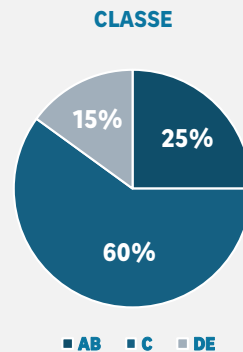

PLANO COMERCIAL

SEGUNDA A SEXTA, ÀS 23H45

A série Íris – Organização Coreana, da Record, é um eletrizante drama de ação e espionagem que mergulha no universo das operações secretas envolvendo agentes de elite da Coreia do Sul. Com uma trama repleta de conspirações, traições e missões de alto risco, a produção entrega cenas de tirar o fôlego, efeitos visuais impressionantes e um enredo envolvente. Misturando estratégia, tecnologia e drama pessoal, Íris cativa o público ao explorar os bastidores da segurança nacional e os dilemas enfrentados por seus protagonistas.

PERFIL DE AUDIÊNCIA

ESQUEMA COMERCIAL

Esquema de Patrocínio I:
44 Vinhetas Caracterizadas de 5" + 22 Comerciais de 30"
Valor Mensal: R\$ 240.202,00

Esquema de Patrocínio II:
44 Vinhetas Caracterizadas de 5"
Valor Mensal: R\$ 102.944,00