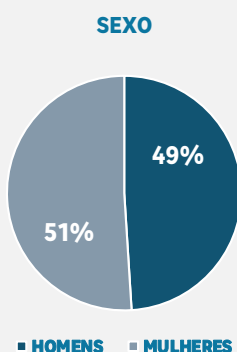

PLANO COMERCIAL

SEGUNDA A SEXTA, ÀS 23H45

A série Íris – Organização Coreana, da Record, é um eletrizante drama de ação e espionagem que mergulha no universo das operações secretas envolvendo agentes de elite da Coreia do Sul. Com uma trama repleta de conspirações, traições e missões de alto risco, a produção entrega cenas de tirar o fôlego, efeitos visuais impressionantes e um enredo envolvente. Misturando estratégia, tecnologia e drama pessoal, Íris cativa o público ao explorar os bastidores da segurança nacional e os dilemas enfrentados por seus protagonistas.

PERFIL DE AUDIÊNCIA

ESQUEMA COMERCIAL

Esquema de Patrocínio I:
44 Vinhetas Caracterizadas de 5" + 22 Comerciais de 30"
Valor Mensal: R\$ 240.202,00

Esquema de Patrocínio II:
44 Vinhetas Caracterizadas de 5"
Valor Mensal: R\$ 102.944,00