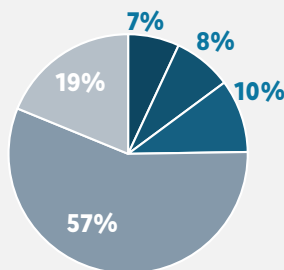

### TELESPECTADORES ALCANÇADOS

593.364

AUDIÊNCIA DOMICILIAR

4

SHARE%

12

### SEXO

■ HOMENS ■ MULHERES

### IDADE

■ 04 A 11 ■ 12 A 17 ■ 18 A 24  
■ 25 A 49 ■ 50+