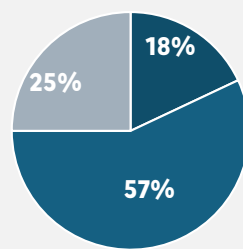

CLASSE

■ AB ■ C ■ DE

ESQUEMA COMERCIAL

Esquema de Patrocínio I:

8,66 Vinhetas Caracterizadas de 5" + 4,33 Comerciais de 30"
Valor Mensal: R$ 56.377,00

Esquema de Patrocínio II:

8,66 Vinhetas Caracterizadas de 5"
Valor Mensal: R$ 24.161,00

Comercial de 30":

Valor por inserção: R$ 7.440,00