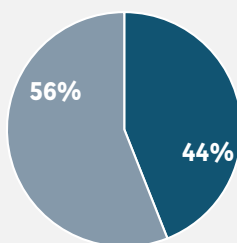

### TELESPECTADORES ALCANÇADOS

593.364

AUDIÊNCIA DOMICILIAR

4

SHARE%

12

### SEXO

■ HOMENS ■ MULHERES

### IDADE

■ 04 A 11 ■ 12 A 17 ■ 18 A 24  
■ 25 A 49 ■ 50+