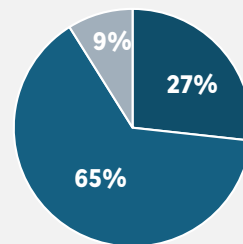

PERFIL DE AUDIÊNCIA

TELESPECTADORES ALCANÇADOS

672.059

AUDIÊNCIA DOMICILIAR

4

SHARE%

11

SEXO

■ HOMENS ■ MULHERES

IDADE

■ 04 A 11 ■ 12 A 17 ■ 18 A 24
■ 25 A 49 ■ 50+

CLASSE

■ AB ■ C ■ DE

ESQUEMA COMERCIAL

Esquema de Patrocínio I:

8,66 Vinhetas Caracterizadas de 5" + 4,33 Comerciais de 30"
Valor Mensal: R\$ 56.377,00