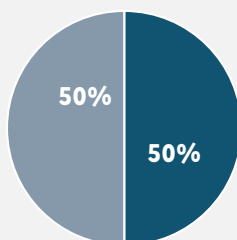

PERFIL DE AUDIÊNCIA

TELESPECTADORES ALCANÇADOS

672.059

AUDIÊNCIA DOMICILIAR

4

SHARE%

11

SEXO

■ HOMENS ■ MULHERES

IDADE

■ 04 A 11 ■ 12 A 17 ■ 18 A 24
■ 25 A 49 ■ 50+

CLASSE

■ AB ■ C ■ DE

ESQUEMA COMERCIAL

Esquema de Patrocínio I:

8,66 Vinhetas Caracterizadas de 5" + 4,33 Comerciais de 30"
Valor Mensal: R\$ 56.377,00