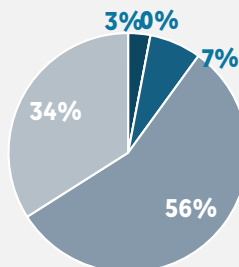

PERFIL DE AUDIÊNCIA

TELESPECTADORES ALCANÇADOS

672.059

AUDIÊNCIA DOMICILIAR

4

SHARE%

11

SEXO

■ HOMENS ■ MULHERES

IDADE

■ 04 A 11 ■ 12 A 17 ■ 18 A 24
■ 25 A 49 ■ 50+

CLASSE

■ AB ■ C ■ DE

ESQUEMA COMERCIAL

Esquema de Patrocínio I:

8,66 Vinhetas Caracterizadas de 5" + 4,33 Comerciais de 30"
Valor Mensal: R\$ 56.377,00