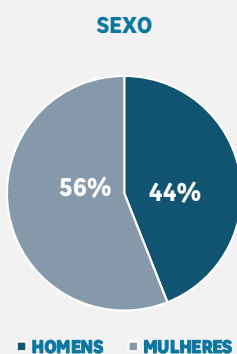

ESQUEMA COMERCIAL

Esquema de Patrocínio I:
8,66 Vinhetas Caracterizadas de 5" + 4,33 Comerciais de 30"
Valor Mensal: R$ 72.683,00

Esquema de Patrocínio II:
8,66 Vinhetas Caracterizadas de 5"
Valor Mensal: R$ 31.150,00

Comercial de 30":
Valor por inserção: R$ 9.592,00