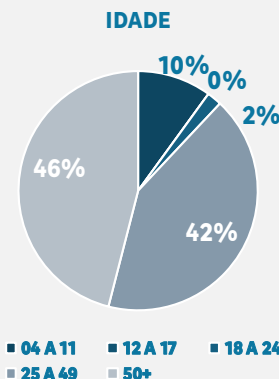

ESQUEMA COMERCIAL

Esquema de Patrocínio I:
8,66 Vinhetas Caracterizadas de 5" + 4,33 Comerciais de 30"
Valor Mensal: R$ 72.683,00

Esquema de Patrocínio II:
8,66 Vinhetas Caracterizadas de 5"
Valor Mensal: R$ 31.150,00

Comercial de 30":
Valor por inserção: R$ 9.592,00