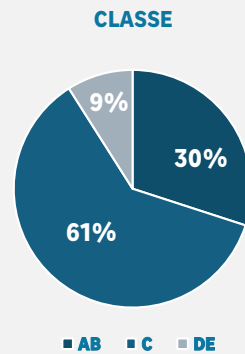

ESQUEMA COMERCIAL

Esquema de Patrocínio I:
8,66 Vinhetas Caracterizadas de 5" + 4,33 Comerciais de 30"
Valor Mensal: R$ 72.683,00

Esquema de Patrocínio II:
8,66 Vinhetas Caracterizadas de 5"
Valor Mensal: R$ 31.150,00

Comercial de 30":
Valor por inserção: R$ 9.592,00